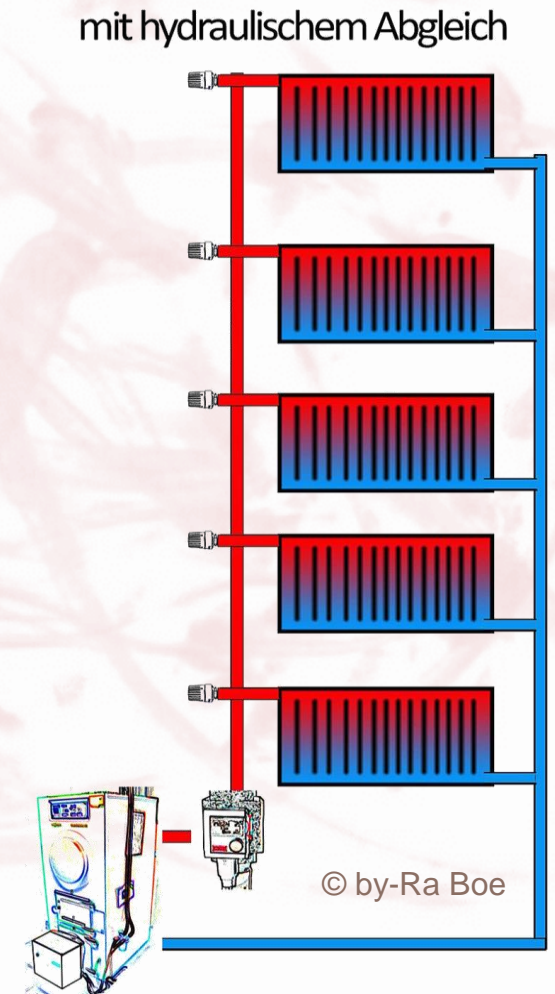

Hydraulischer Abgleich

- 🎗 Ziel: eine gleichmäßige Erwärmung der gesamten Heizanlage in allen Betriebsarten erreichen.
- 🎗 Erkannte Anzeichen
  - 🎗 von der Heizanlage entfernte, einzelne Heizkörper wurden zu wenig warm, während näherliegende zu heiß wurden
  - 🎗 der Heizkesselbrenner schaltete zu oft aus / an (hoher Schalttakt)
- 🎗 Realisierte Einsparungen (6 Stockwerke, 66 Zimmer)
  - 🎗 9% Einsparung von Gas in den ersten 6 Monaten 2024